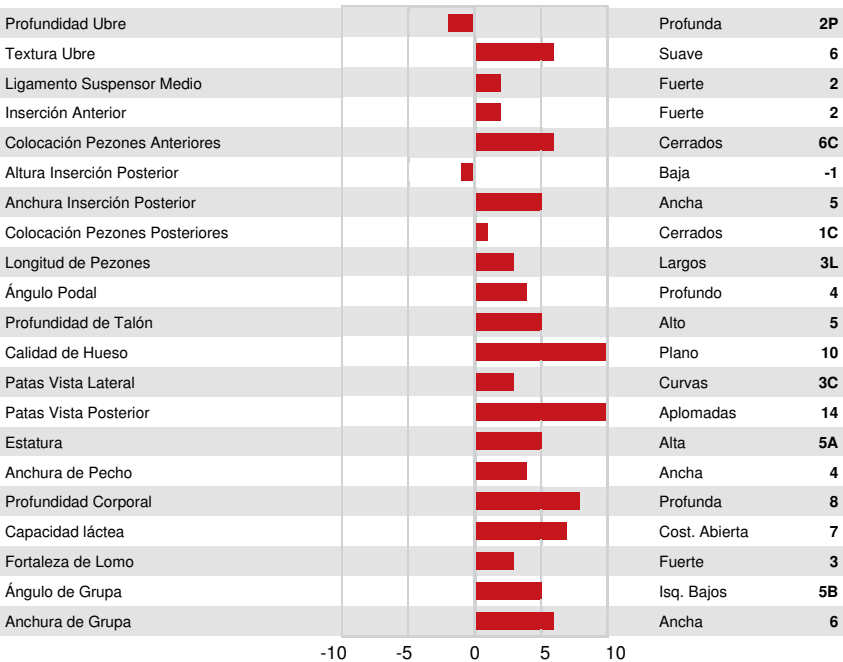

HIGHERRANSOM ANGLE
FEPRO PERFECT LINDOR VG-88-4YR-CAN
SIEMERS RENG D PERFECT
FEPRO CRUSHTIME LUCKY VG-85-2YR-CAN 5*
COL DG CRUSHTIME
FEPRO KINGROYAL LIQUEUR VG-85-2YR-CAN 1*

GPA LPI +3669 PRO$ 1559
DPF MFF RDF BLF BYF MWF CVF HH1F HH2F HH3F HH4F HH5F HH6F HCDF HMWF

Num.Reg #: HOCANM14259766 aAa: 234165 DMS:
Nacimiento: 01/12/2023 Kappa Caseina: AB Beta Caseina: A2A2

PRODUCCION			GPA 26* APR	
Leche kg	Grasa kg	Grasa %	Proteína kg	Proteína %
438	72	+0.45	41	+0.21
Velocidad Ordeño	Temperamento	Eficiencia Metano	Eficiencia de Conversión	RMC
103	101	101	100	96

SALUD Y REPRODUCCIÓN		Immunity	100
Vida en el Rebaño	99	Inmunidad crías	102
Células Somáticas	95	Facilidad de Parto	94
Fertilidad Hijas	100	Facilidad Parto de las Hijas	103
Cond. Corporal	96	Resistencia a Enfermedades Metabólicas	99
Resist. Mastitis.	97	Calf Health	107
Persistencia de la lactación	99		

TIPO	G Rebaños	G Hijas	82% Rep.	GPA 26* APR
Tipo	11	Fortaleza Lechera	8	
Sistema Mamario	3	Grupa	7	
Patatas	17			

FEPRO PERFECT LINDOR
DAM